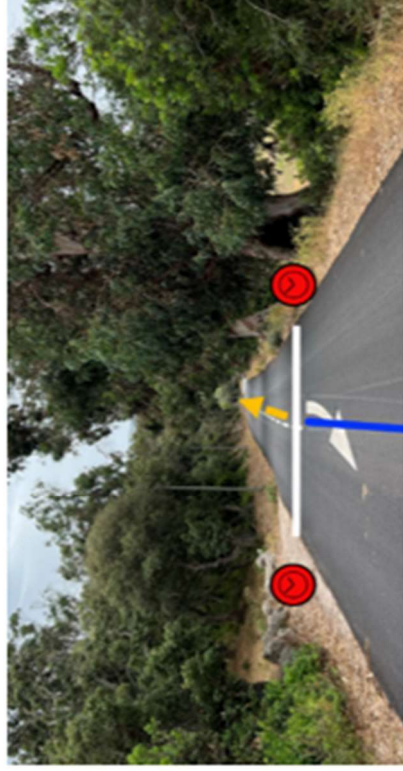

Verghja – Gradello

CH