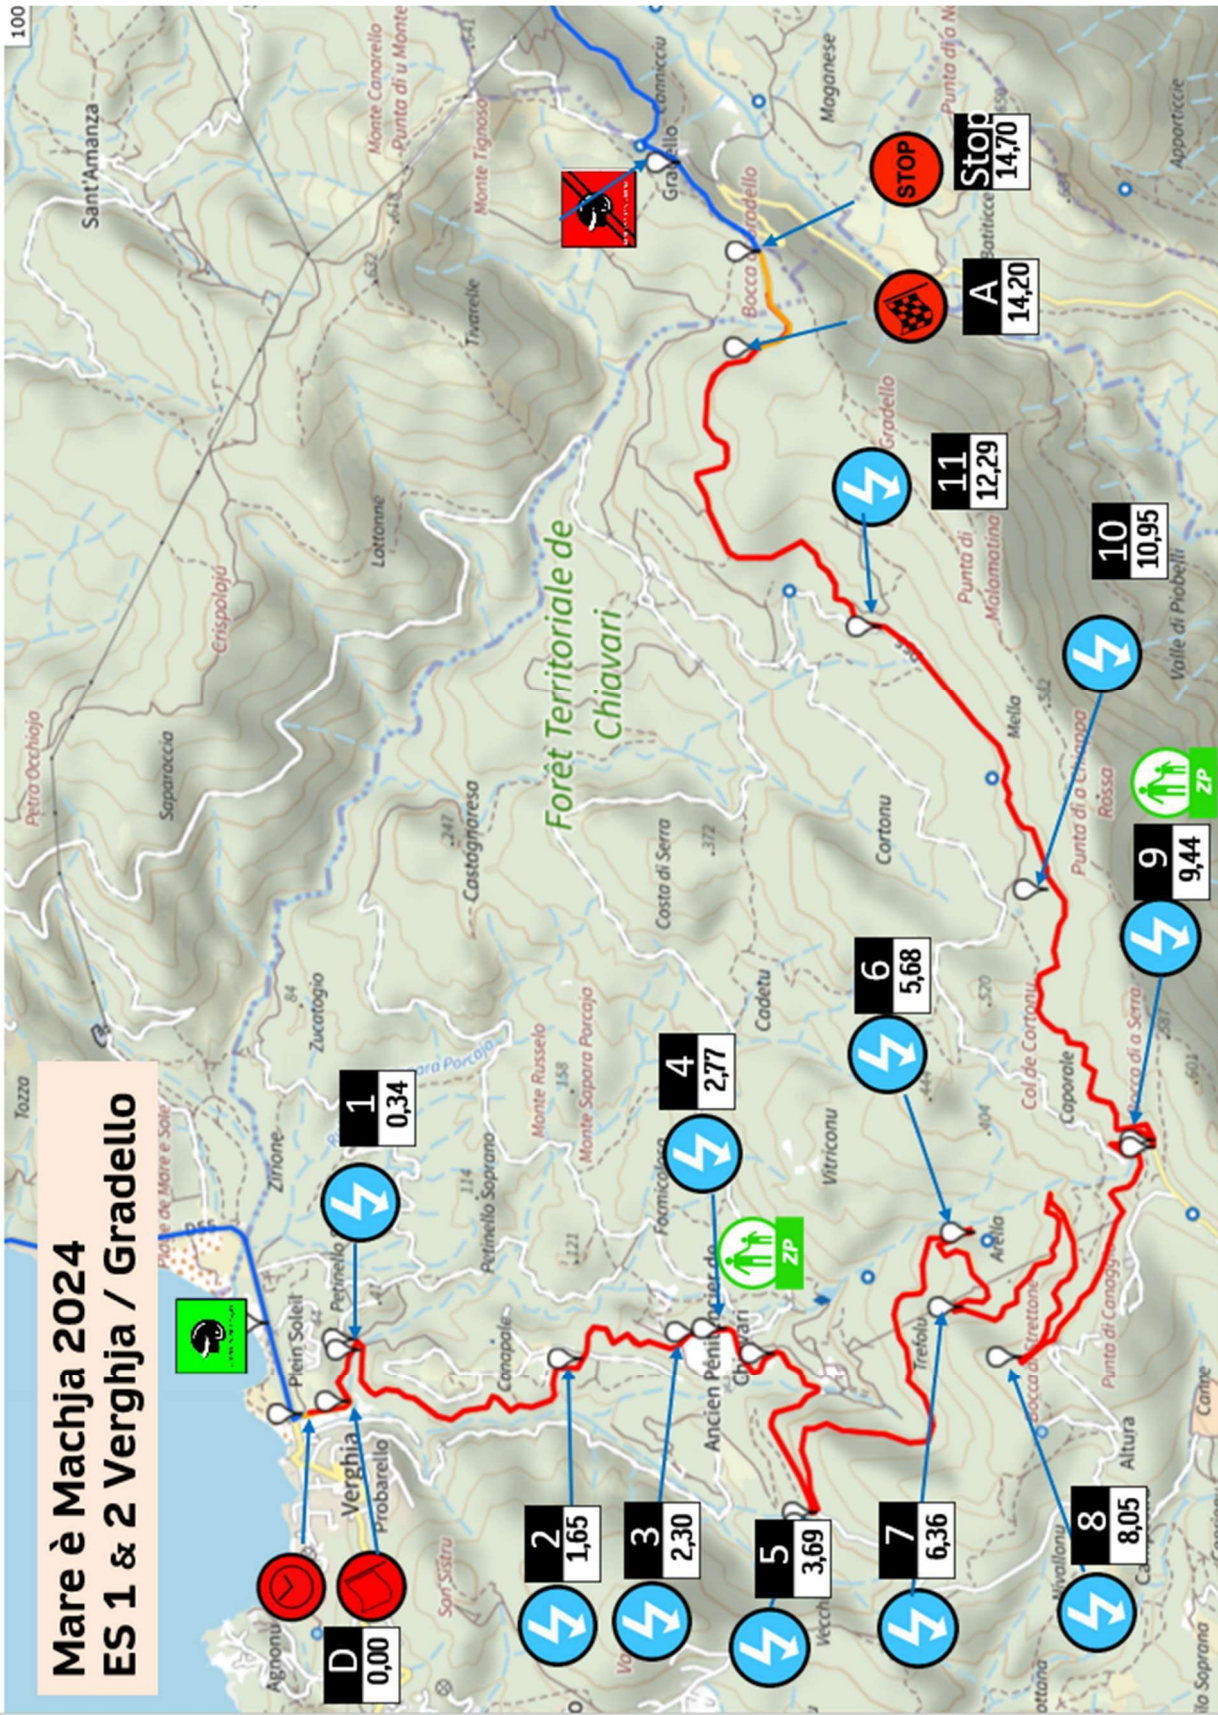

MARE è MACHJA 2024

CH	0B Assistance CCAS	DISTANCE	Page : 11
CH	1 Verghja	15,05 Km	SECTION: 1
E. SPECIALE		MOYENNE	TEMPS
		Km 36,12 Km/h	00 h 25

DISTANCE		DIRECTION	INFORMATION	Kms vers CH
TOTAL	PARTIEL			
5,35	0,40	 6	Molini	9,70
6,60	1,25	 7		8,45
8,90	2,30	 8	Isolella	6,15
11,80	2,90	 9	VHRS 3.501 Ecole VHRS 0.000	3,25
14,20	2,40	 10	 Zone Casque	0,85

MARE à MACHJA 2024

CH	0B Assistance CCAS	DISTANCE	Page : 12
CH	1 Verghja	15,05 Km	SECTION: 1
E. SPECIALE		MOYENNE	TEMPS
		Km 36,12 Km/h	00 h 25

DISTANCE		DIRECTION	INFORMATION	Kms vers CH
TOTAL	PARTIEL			
14,55	0,35			0,50
		11		
14,95	0,40		 CH	0,10
		12		
15,05	0,10		 Départ à 100m	0,00
		13		

Mare è Machja 2024 ES 1 & 2 Verghja / Gradello

Verghja – Gradello

CH

DEPART

ARIVEE

STOP

MARE à MACHJA 2024

CH 1	Verghja	DISTANCE	Page : 15
CH	1A Regroupement Isolella	34,293 Km	SECTION: 1
E. SPECIALE		MOYENNE	TEMPS
1	Verghja - Gradello 1	14,229 Km	51,440 Km/h