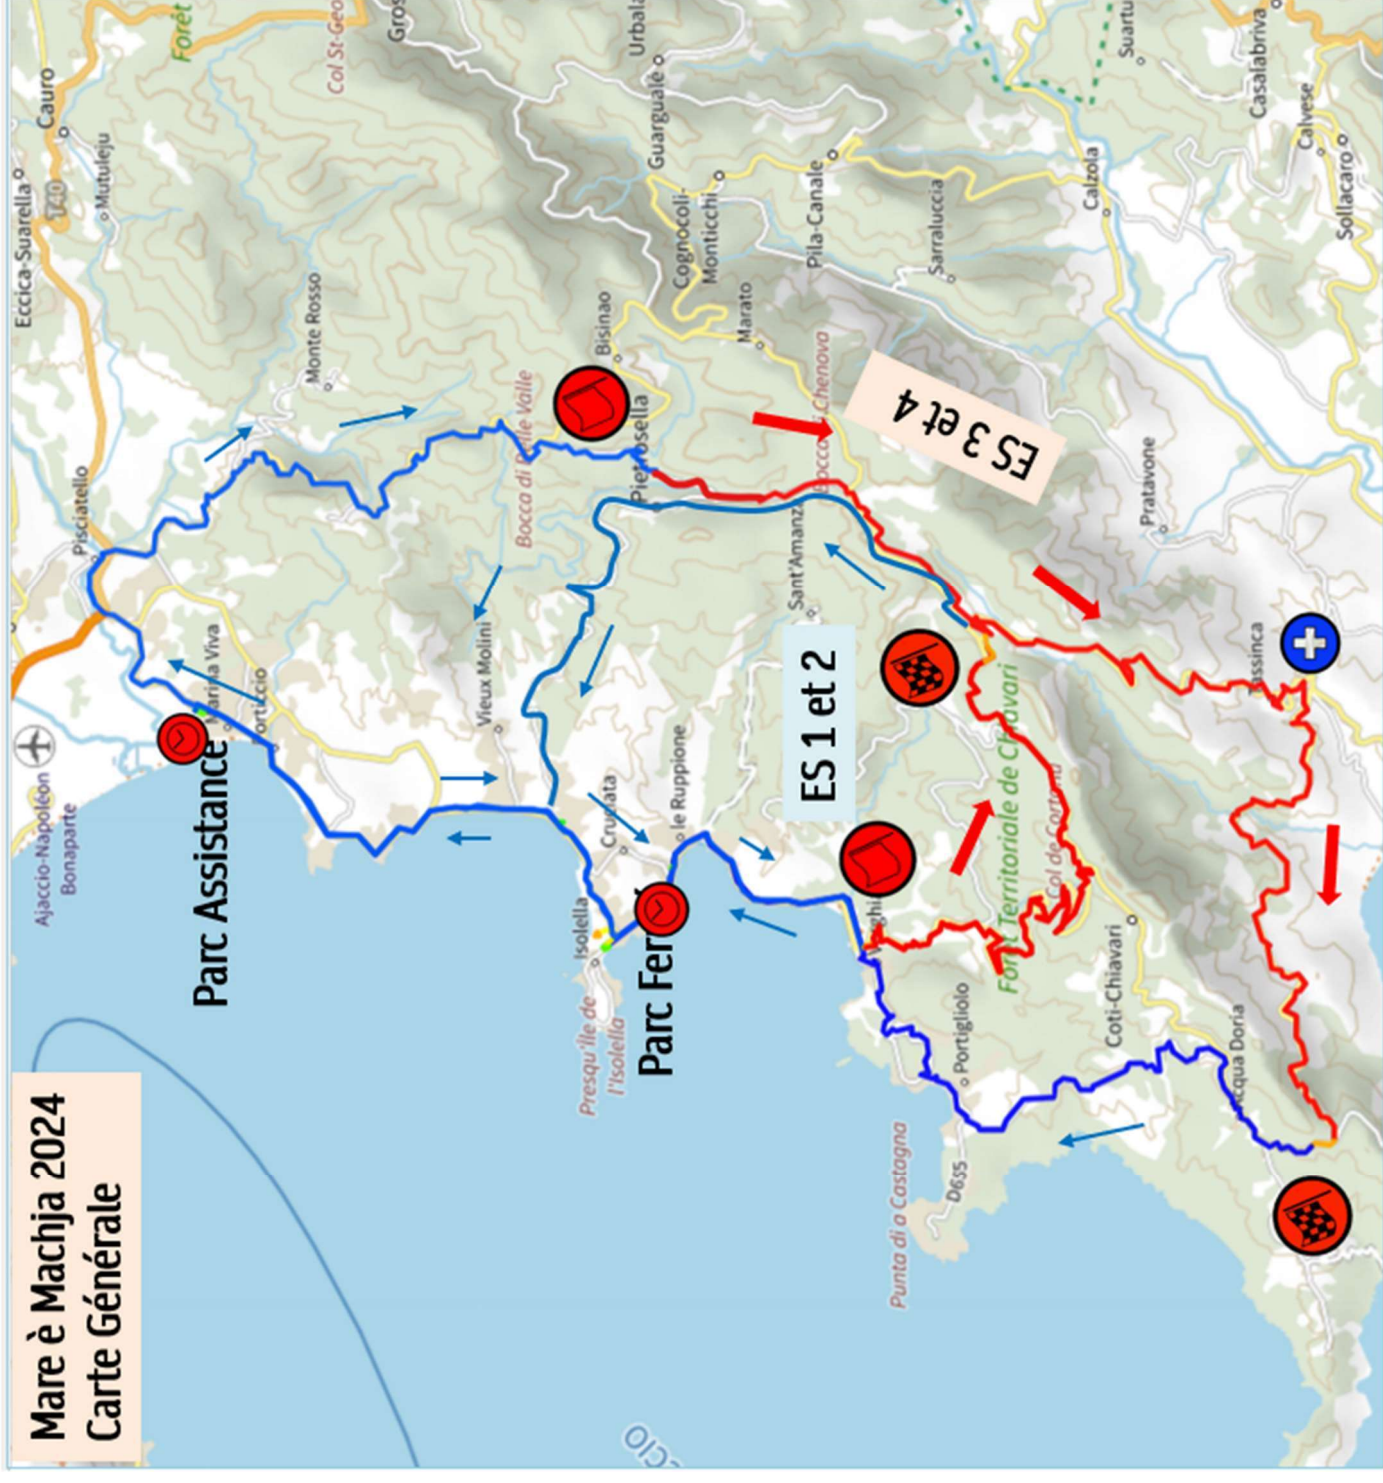

Mare à Machja 2024 Carte Générale