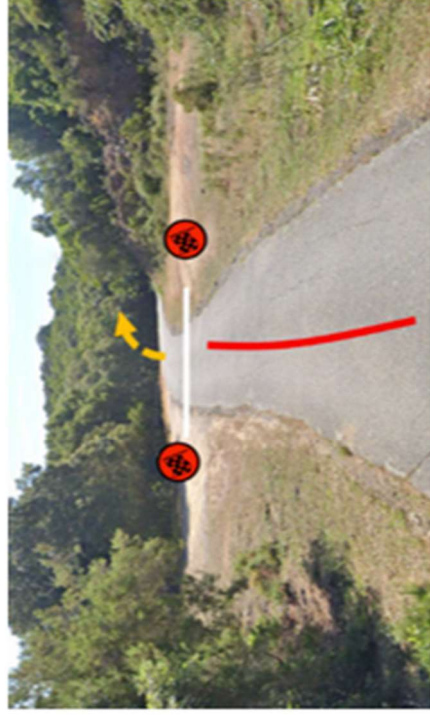

Mare è Machja 2024 ES 1 & 2 Verghja / Gradello

Verghja – Gradello

CH

DEPART

ARIVEE

STOP

MARE à MACHJA 2024

CH 1	Verghja	DISTANCE	Page : 15
CH	1A Regroupement Isolella	34,293 Km	SECTION: 1
E. SPECIALE		MOYENNE	TEMPS
1	Verghja - Gradello 1	14,229 Km	51,440 Km/h