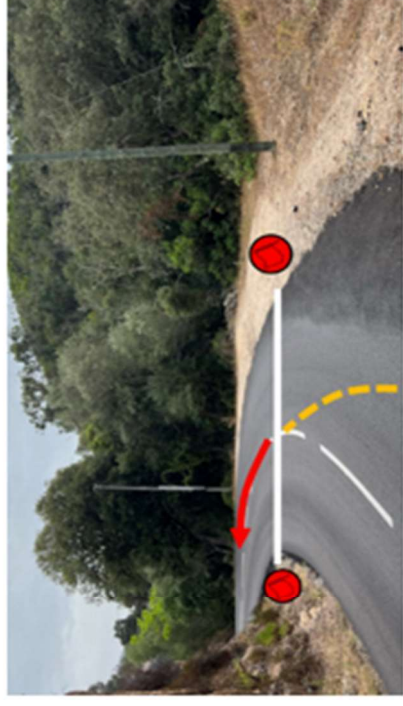

Verghja – Gradello

CH

DEPART

ARIVEE

STOP